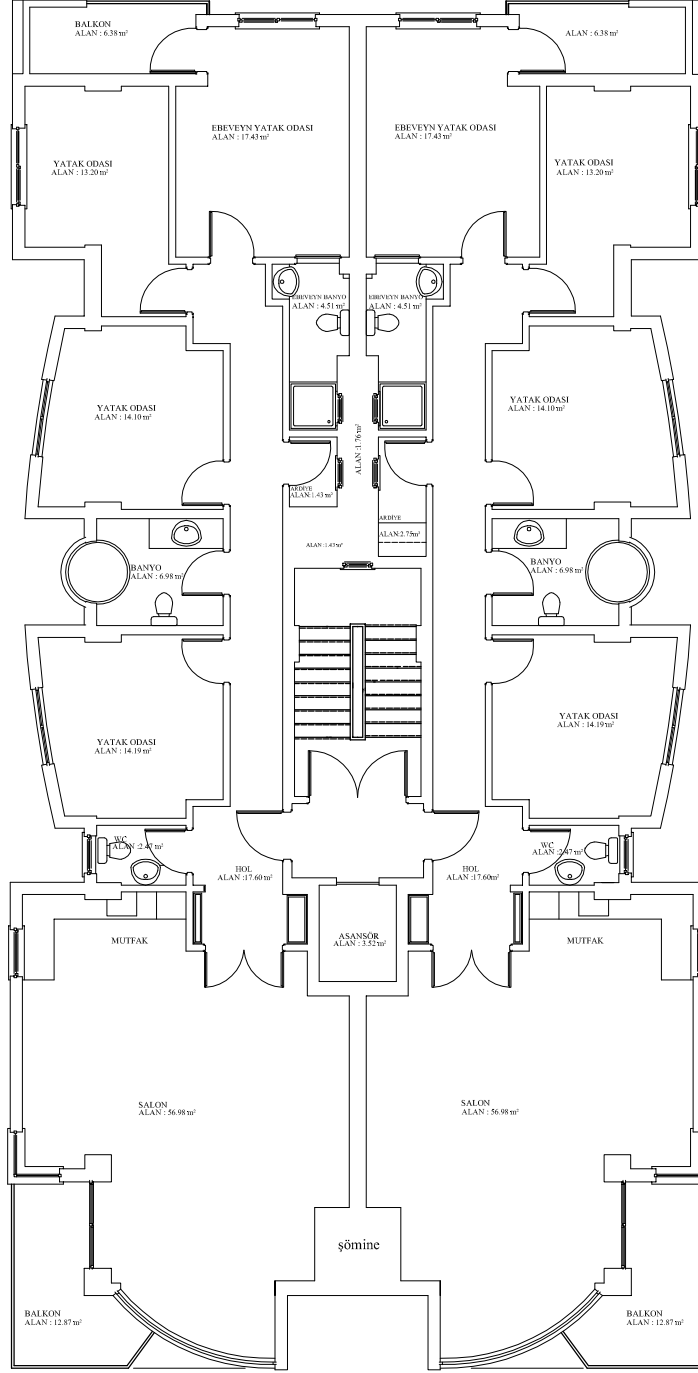

B Tipi

BRÜT  
209 m<sup>2</sup>

4-5-6-7. KATLAR